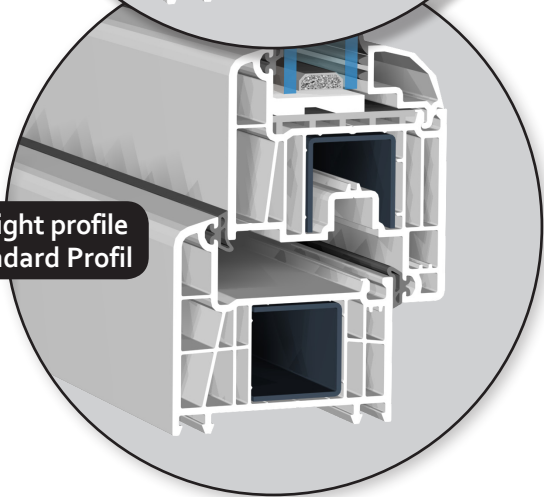

Made in Europe

6

Decco 71

6 chamber system Width 70 mm
6-Kammer-System Breite - 70 mm

Dazzling white
Weiß bis zum Glühen

Weiß bis zum Glühen

Half-faced profile
abgerundetes Profil

Straight profile
Standard Profil

Thermal attributes
Thermische Eigenschaften

A 6-chamber system, the purest white, ensuring excellent thermal insulation - $1,2 \text{ W/m}^2/\text{K}$
 Half-face profile with triple glass 44 mm reaches thermal insulation - $1,1 \text{ W/m}^2/\text{K}$
 Weather-resistant gaskets, black or gray in color.
 Both straight and rounded molding can be used.
 Classic straight or semi-surface-staggered stash gives the window a smooth and elegant shape.
 Rounded lines lend the window a harmonious and modern appearance.
 Plenty of light thanks to the slenderness and geometry of the profile.
 A broad range of faux wood veneers.
 Tinted PVC can also be used, guaranteeing that the colors last for years.

Das 6-Kammern System in der Farbe Reinweiß, bietet eine hervorragende Wärmedämmung - $1,2 \text{ W/m}^2/\text{K}$.
 Bei der Anwendung von abgerundetem Flügelprofil mit dreifacher Verglasung 44 mm, steigt der Wärmedurchlässigkeitsfaktor bis zum $1,1 \text{ W/m}^2/\text{K}$.
 Es ist möglich die dreifache Verglasung bis zum 44 mm Breite zu verwenden.
 Farbige Dichtungen (schwarz oder grau) sind witterungsbeständig.
 Es gibt eine Möglichkeit, die klassische oder gerundete Leiste zu verwenden.
 Das klassische oder abgerundete Flügelprofil ergibt dem Fenster eine zarte und sanfte Form.
 Dank der runden Linien sehen die Fenster modern und harmonisch aus.
 Hohe Lichtzugang erreicht man dank Schlankheit und Geometrien des Profiles.
 Hohes Assortiment von holzähnlichen Laminaten.
 Es gibt die Möglichkeit die durchgefärbte Profile zu verwenden, was garantiert auch die jahrelange Farbstabilität.