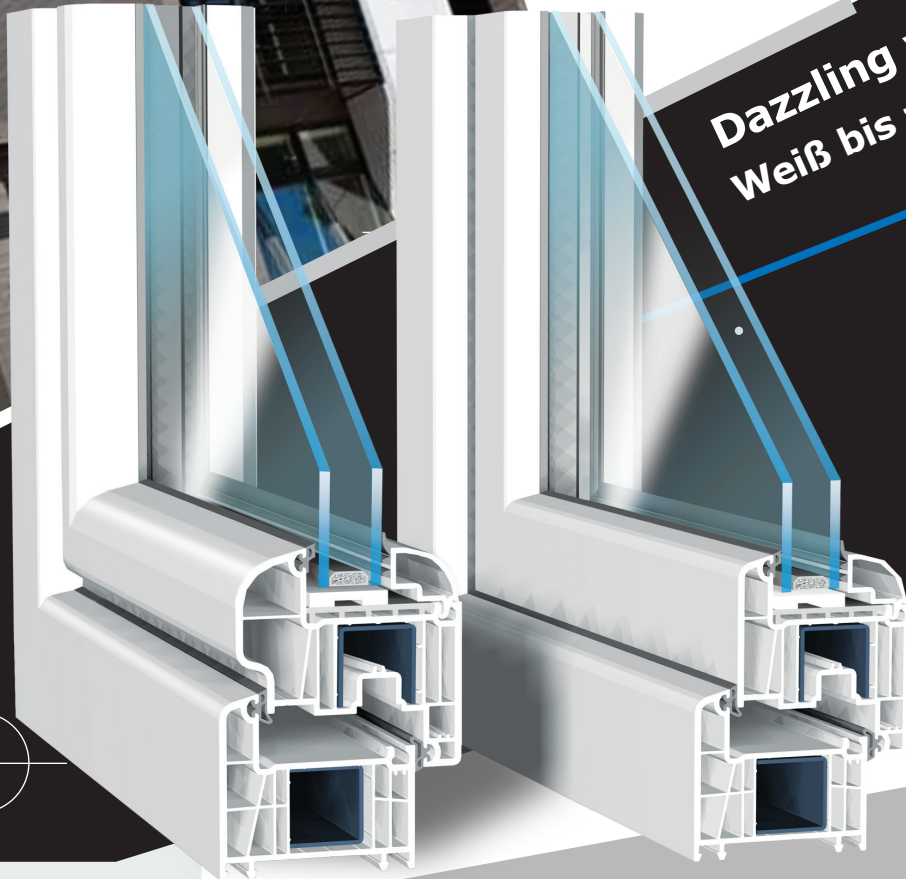

Made in Europe

6

Decco 71

6 chamber system Width 70 mm
6-Kammer-System Breite - 70 mm

Dazzling white
Weiß bis zum Glühen

Weiß bis zum Glühen

Half-faced profile
abgerundetes Profil

Straight profile
Standard Profil

Thermal attributes
Thermische Eigenschaften

A 6-chamber system, the purest white, ensuring excellent thermal insulation - $1,2 \text{ W/m}^2/\text{K}$
 Half-face profile with triple glass 44 mm reaches thermal insulation - $1,1 \text{ W/m}^2/\text{K}$
 Weather-resistant gaskets, black or gray in color.
 Both straight and rounded molding can be used.
 Classic straight or semi-surface-staggered stash gives the window a smooth and elegant shape.
 Rounded lines lend the window a harmonious and modern appearance.
 Plenty of light thanks to the slenderness and geometry of the profile.
 A broad range of faux wood veneers.
 Tinted PVC can also be used, guaranteeing that the colors last for years.

Das 6-Kammern System in der Farbe Reinweiß, bietet eine hervorragende Wärmedämmung - $1,2 \text{ W/m}^2/\text{K}$.
 Bei der Anwendung von abgerundetem Flügelprofil mit dreifacher Verglasung 44 mm, steigt der Wärmedurchlässigkeitsfaktor bis zum $1,1 \text{ W/m}^2/\text{K}$.
 Es ist möglich die dreifache Verglasung bis zum 44 mm Breite zu verwenden.
 Farbige Dichtungen (schwarz oder grau) sind witterungsbeständig.
 Es gibt eine Möglichkeit, die klassische oder gerundete Leiste zu verwenden.
 Das klassische oder abgerundete Flügelprofil ergibt dem Fenster eine zarte und sanfte Form.
 Dank der runden Linien sehen die Fenster modern und harmonisch aus.
 Hohe Lichtzugang erreicht man dank Schlankheit und Geometrien des Profiles.
 Hohes Assortiment von holzähnlichen Laminaten.
 Es gibt die Möglichkeit die durchgefärbte Profile zu verwenden, was garantiert auch die jahrelange Farbstabilität.