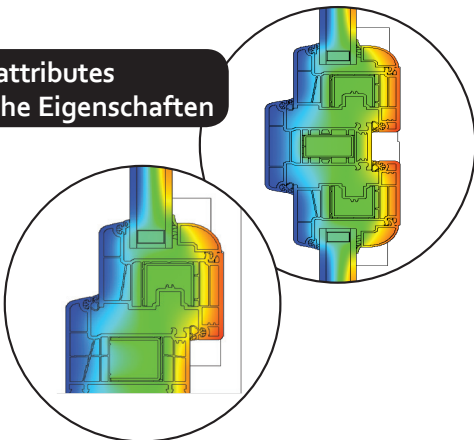

Made in Europe

6

Decco 71

6 chamber system Width 70 mm
6-Kammer-System Breite - 70 mm

Dazzling white
Weiß bis zum Glühen

Weiß bis zum Glühen

Half-faced profile
abgerundetes Profil

Straight profile
Standard Profil

Thermal attributes
Thermische Eigenschaften

A 6-chamber system, the purest white, ensuring excellent thermal insulation - $1,2 \text{ W/m}^2/\text{K}$
 Half-face profile with triple glass 44 mm reaches thermal insulation - $1,1 \text{ W/m}^2/\text{K}$
 Weather-resistant gaskets, black or gray in color.
 Both straight and rounded molding can be used.
 Classic straight or semi-surface-staggered stash gives the window a smooth and elegant shape.
 Rounded lines lend the window a harmonious and modern appearance.
 Plenty of light thanks to the slenderness and geometry of the profile.
 A broad range of faux wood veneers.
 Tinted PVC can also be used, guaranteeing that the colors last for years.

Das 6-Kammern System in der Farbe Reinweiß, bietet eine hervorragende Wärmedämmung - $1,2 \text{ W/m}^2/\text{K}$.
 Bei der Anwendung von abgerundetem Flügelprofil mit dreifacher Verglasung 44 mm, steigt der Wärmedurchlässigkeitsfaktor bis zum $1,1 \text{ W/m}^2/\text{K}$.
 Es ist möglich die dreifache Verglasung bis zum 44 mm Breite zu verwenden.
 Farbige Dichtungen (schwarz oder grau) sind witterungsbeständig.
 Es gibt eine Möglichkeit, die klassische oder gerundete Leiste zu verwenden.
 Das klassische oder abgerundete Flügelprofil ergibt dem Fenster eine zarte und sanfte Form.
 Dank der runden Linien sehen die Fenster modern und harmonisch aus.
 Hohe Lichtzugang erreicht man dank Schlankheit und Geometrien des Profiles.
 Hohes Assortiment von holzähnlichen Laminaten.
 Es gibt die Möglichkeit die durchgefärbte Profile zu verwenden, was garantiert auch die jahrelange Farbstabilität.