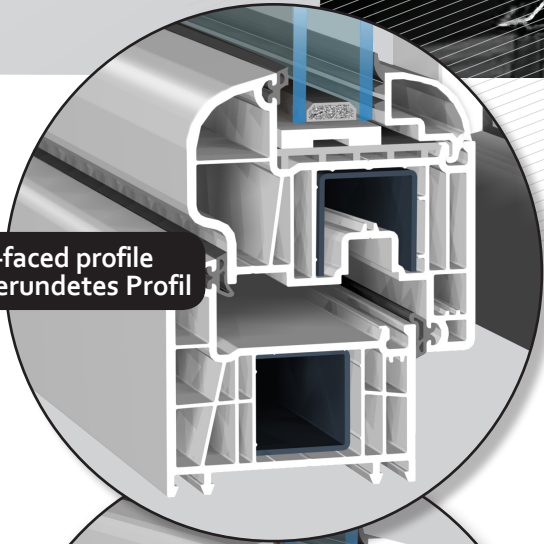

Made in Europe

6

Decco 71

6 chamber system Width 70 mm
6-Kammer-System Breite - 70 mm

Dazzling white
Weiß bis zum Glühen

Weiß bis zum Glühen

Half-faced profile
abgerundetes Profil

Straight profile
Standard Profil

Thermal attributes
Thermische Eigenschaften

A 6-chamber system, the purest white, ensuring excellent thermal insulation - $1,2 \text{ W/m}^2/\text{K}$
 Half-face profile with triple glass 44 mm reaches thermal insulation - $1,1 \text{ W/m}^2/\text{K}$
 Weather-resistant gaskets, black or gray in color.
 Both straight and rounded molding can be used.
 Classic straight or semi-surface-staggered stash gives the window a smooth and elegant shape.
 Rounded lines lend the window a harmonious and modern appearance.
 Plenty of light thanks to the slenderness and geometry of the profile.
 A broad range of faux wood veneers.
 Tinted PVC can also be used, guaranteeing that the colors last for years.

Das 6-Kammern System in der Farbe Reinweiß, bietet eine hervorragende Wärmedämmung - $1,2 \text{ W/m}^2/\text{K}$.
 Bei der Anwendung von abgerundetem Flügelprofil mit dreifacher Verglasung 44 mm, steigt der Wärmedurchlässigkeitsfaktor bis zum $1,1 \text{ W/m}^2/\text{K}$.
 Es ist möglich die dreifache Verglasung bis zum 44 mm Breite zu verwenden.
 Farbige Dichtungen (schwarz oder grau) sind witterungsbeständig.
 Es gibt eine Möglichkeit, die klassische oder gerundete Leiste zu verwenden.
 Das klassische oder abgerundete Flügelprofil ergibt dem Fenster eine zarte und sanfte Form.
 Dank der runden Linien sehen die Fenster modern und harmonisch aus.
 Hohe Lichtzugang erreicht man dank Schlankheit und Geometrien des Profiles.
 Hohes Assortiment von holzähnlichen Laminaten.
 Es gibt die Möglichkeit die durchgefärbte Profile zu verwenden, was garantiert auch die jahrelange Farbstabilität.